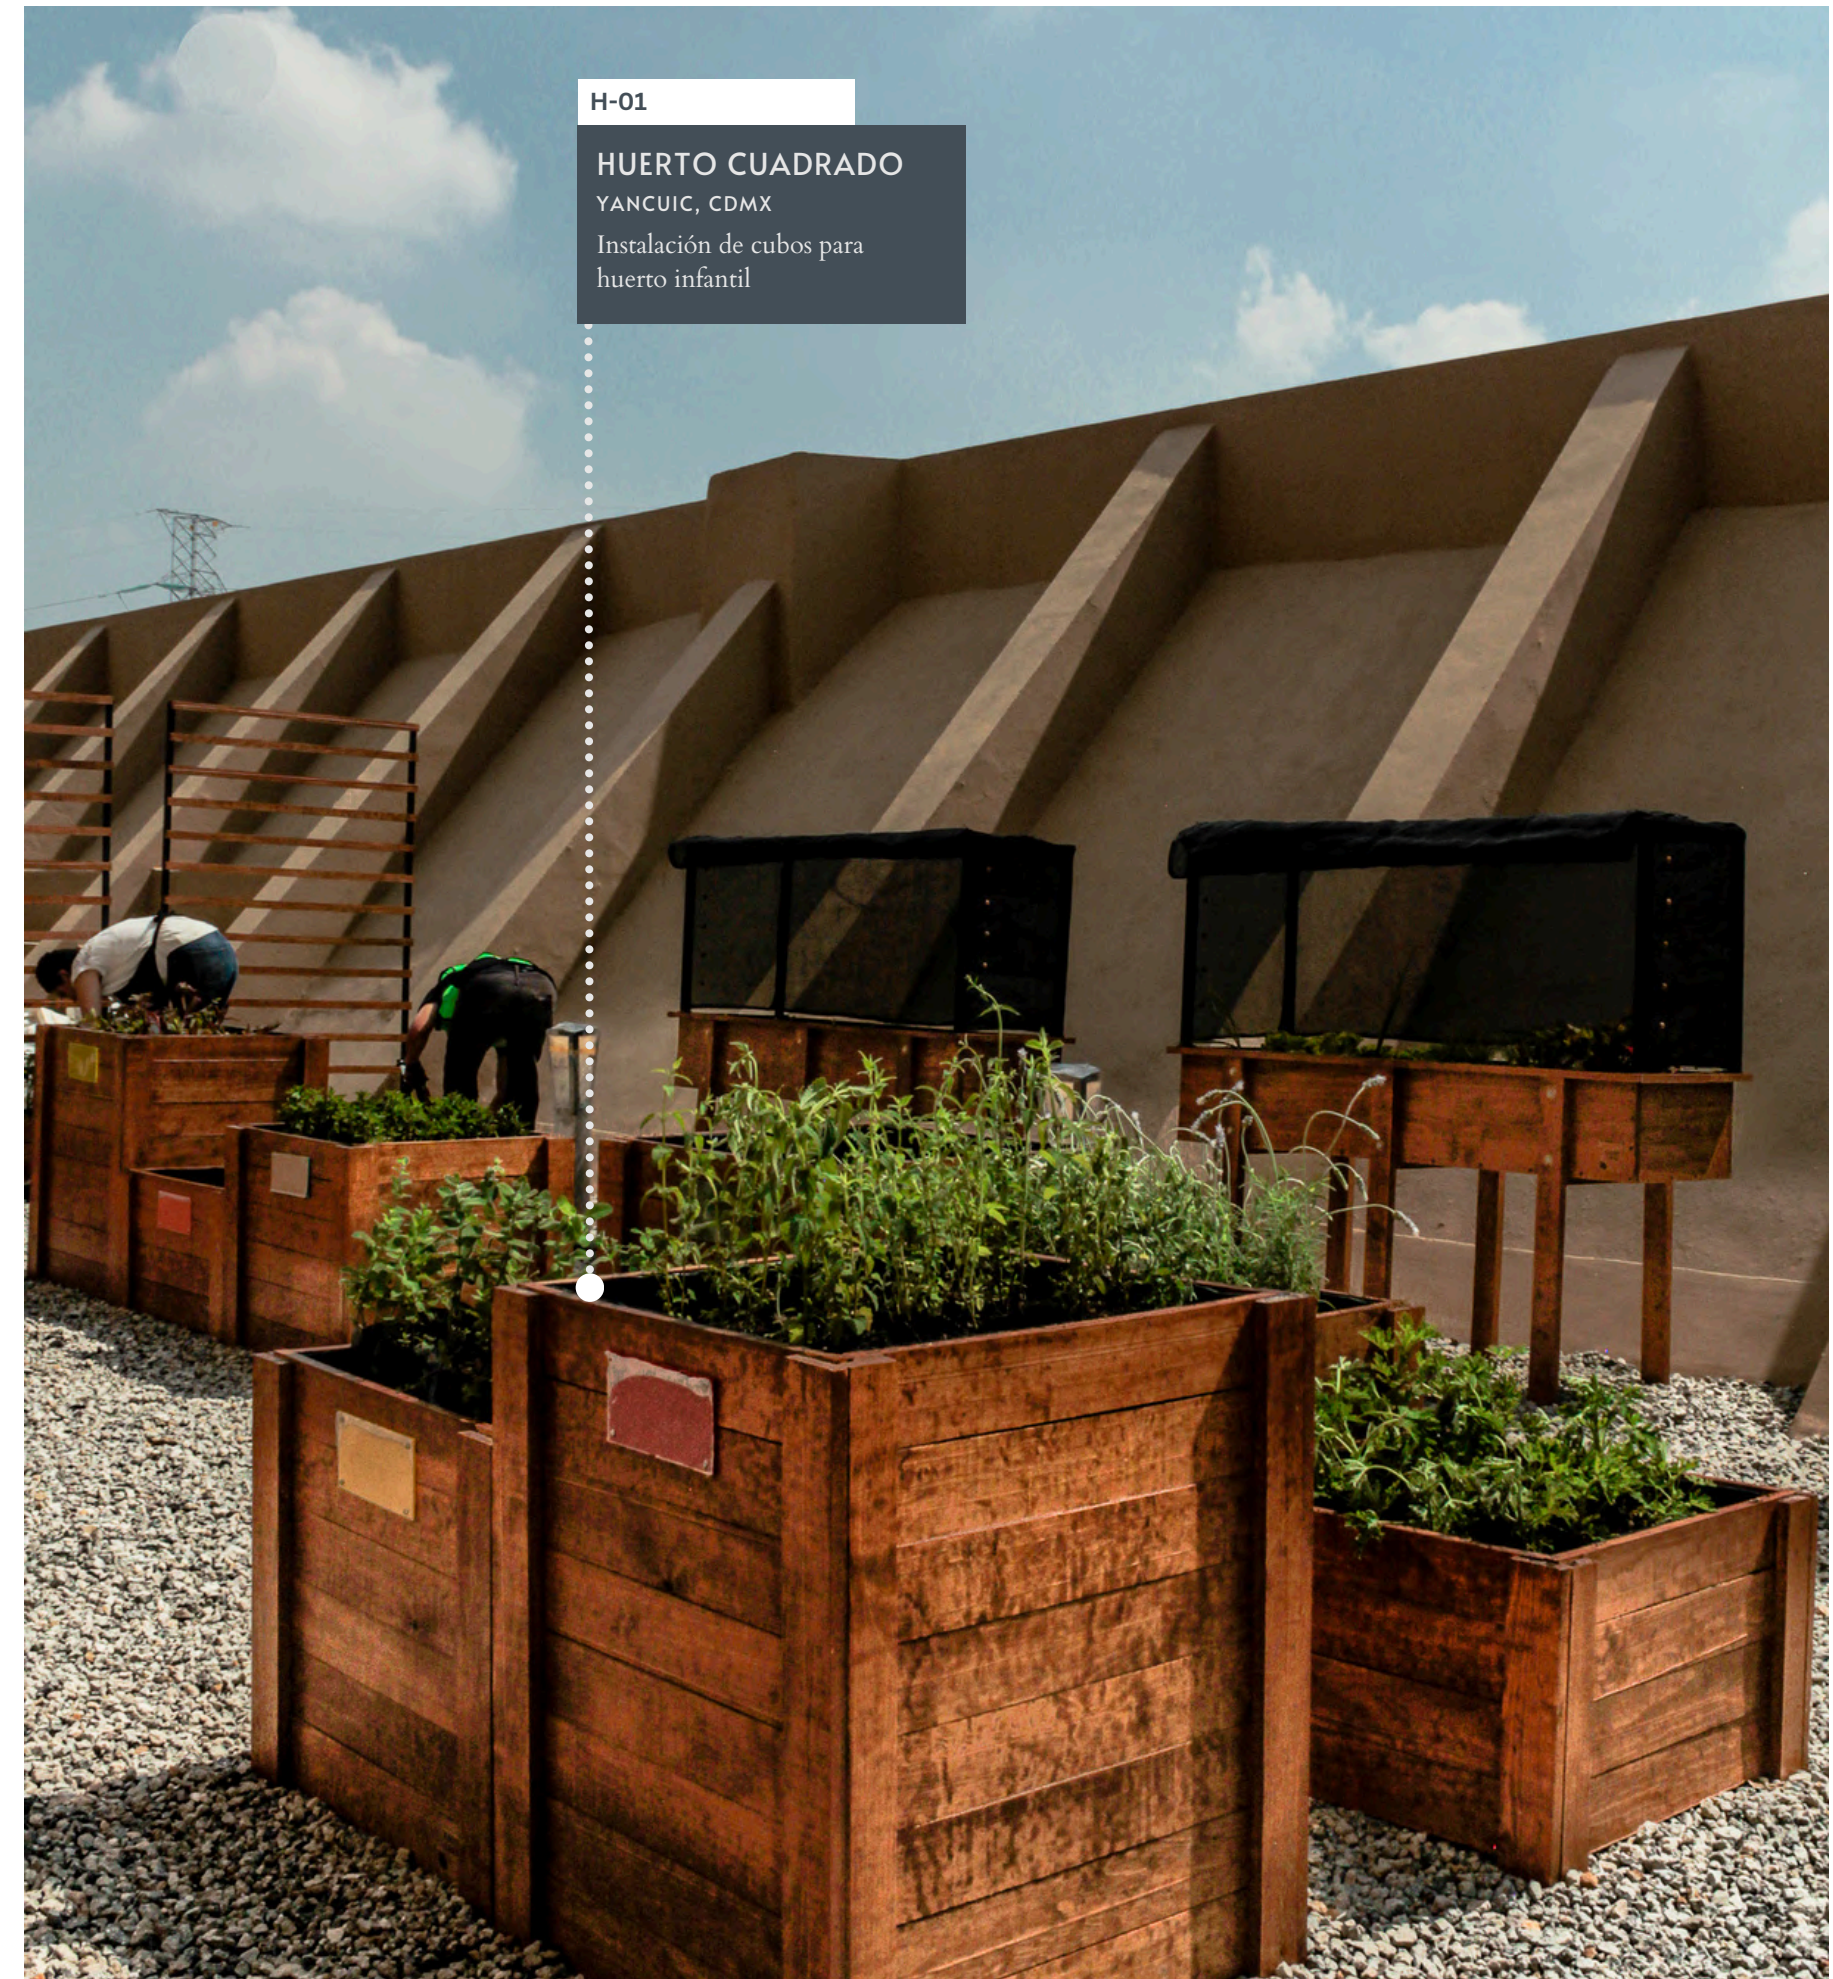

- Cajón y cama de cultivo
- Bancal directo a suelo
- Huertos con extensiones verticales y protección con malla sombra

HUERTOS CLÁSICOS

H-01
HUERTO CUADRADO

Ideal para jugar con alturas

H-04
CAMA SENCILLA

Con estructura metálica o de madera

H-02
HUERTO CUBO

Varias alturas en un solo huerto

H-05
CAMA HEXAGONAL

Con estructura metálica o de madera

H-03
HUERTO ALARGADO

Úsalo para delimitar espacios

H-06
CAMA KELPIE
Con rejilla inferior

H-06
MESA KELPIE
 RANCHO SAN JUAN, EDOMEX
 En colaboración con DEVAS Paisaje

HUERTOS CLÁSICOS

H-07
BANCAL CON FORMA PERSONALIZADA
 Se adapta a un espacio específico

H-10
BANCAL HEXAGONAL
 Para colocar directo a tierra con forma hexagonal creando un huerto modular

H-08
BANCAL RECTANGULAR
 Para colocar directo a tierra, solamente se fabrica el perímetro del huerto