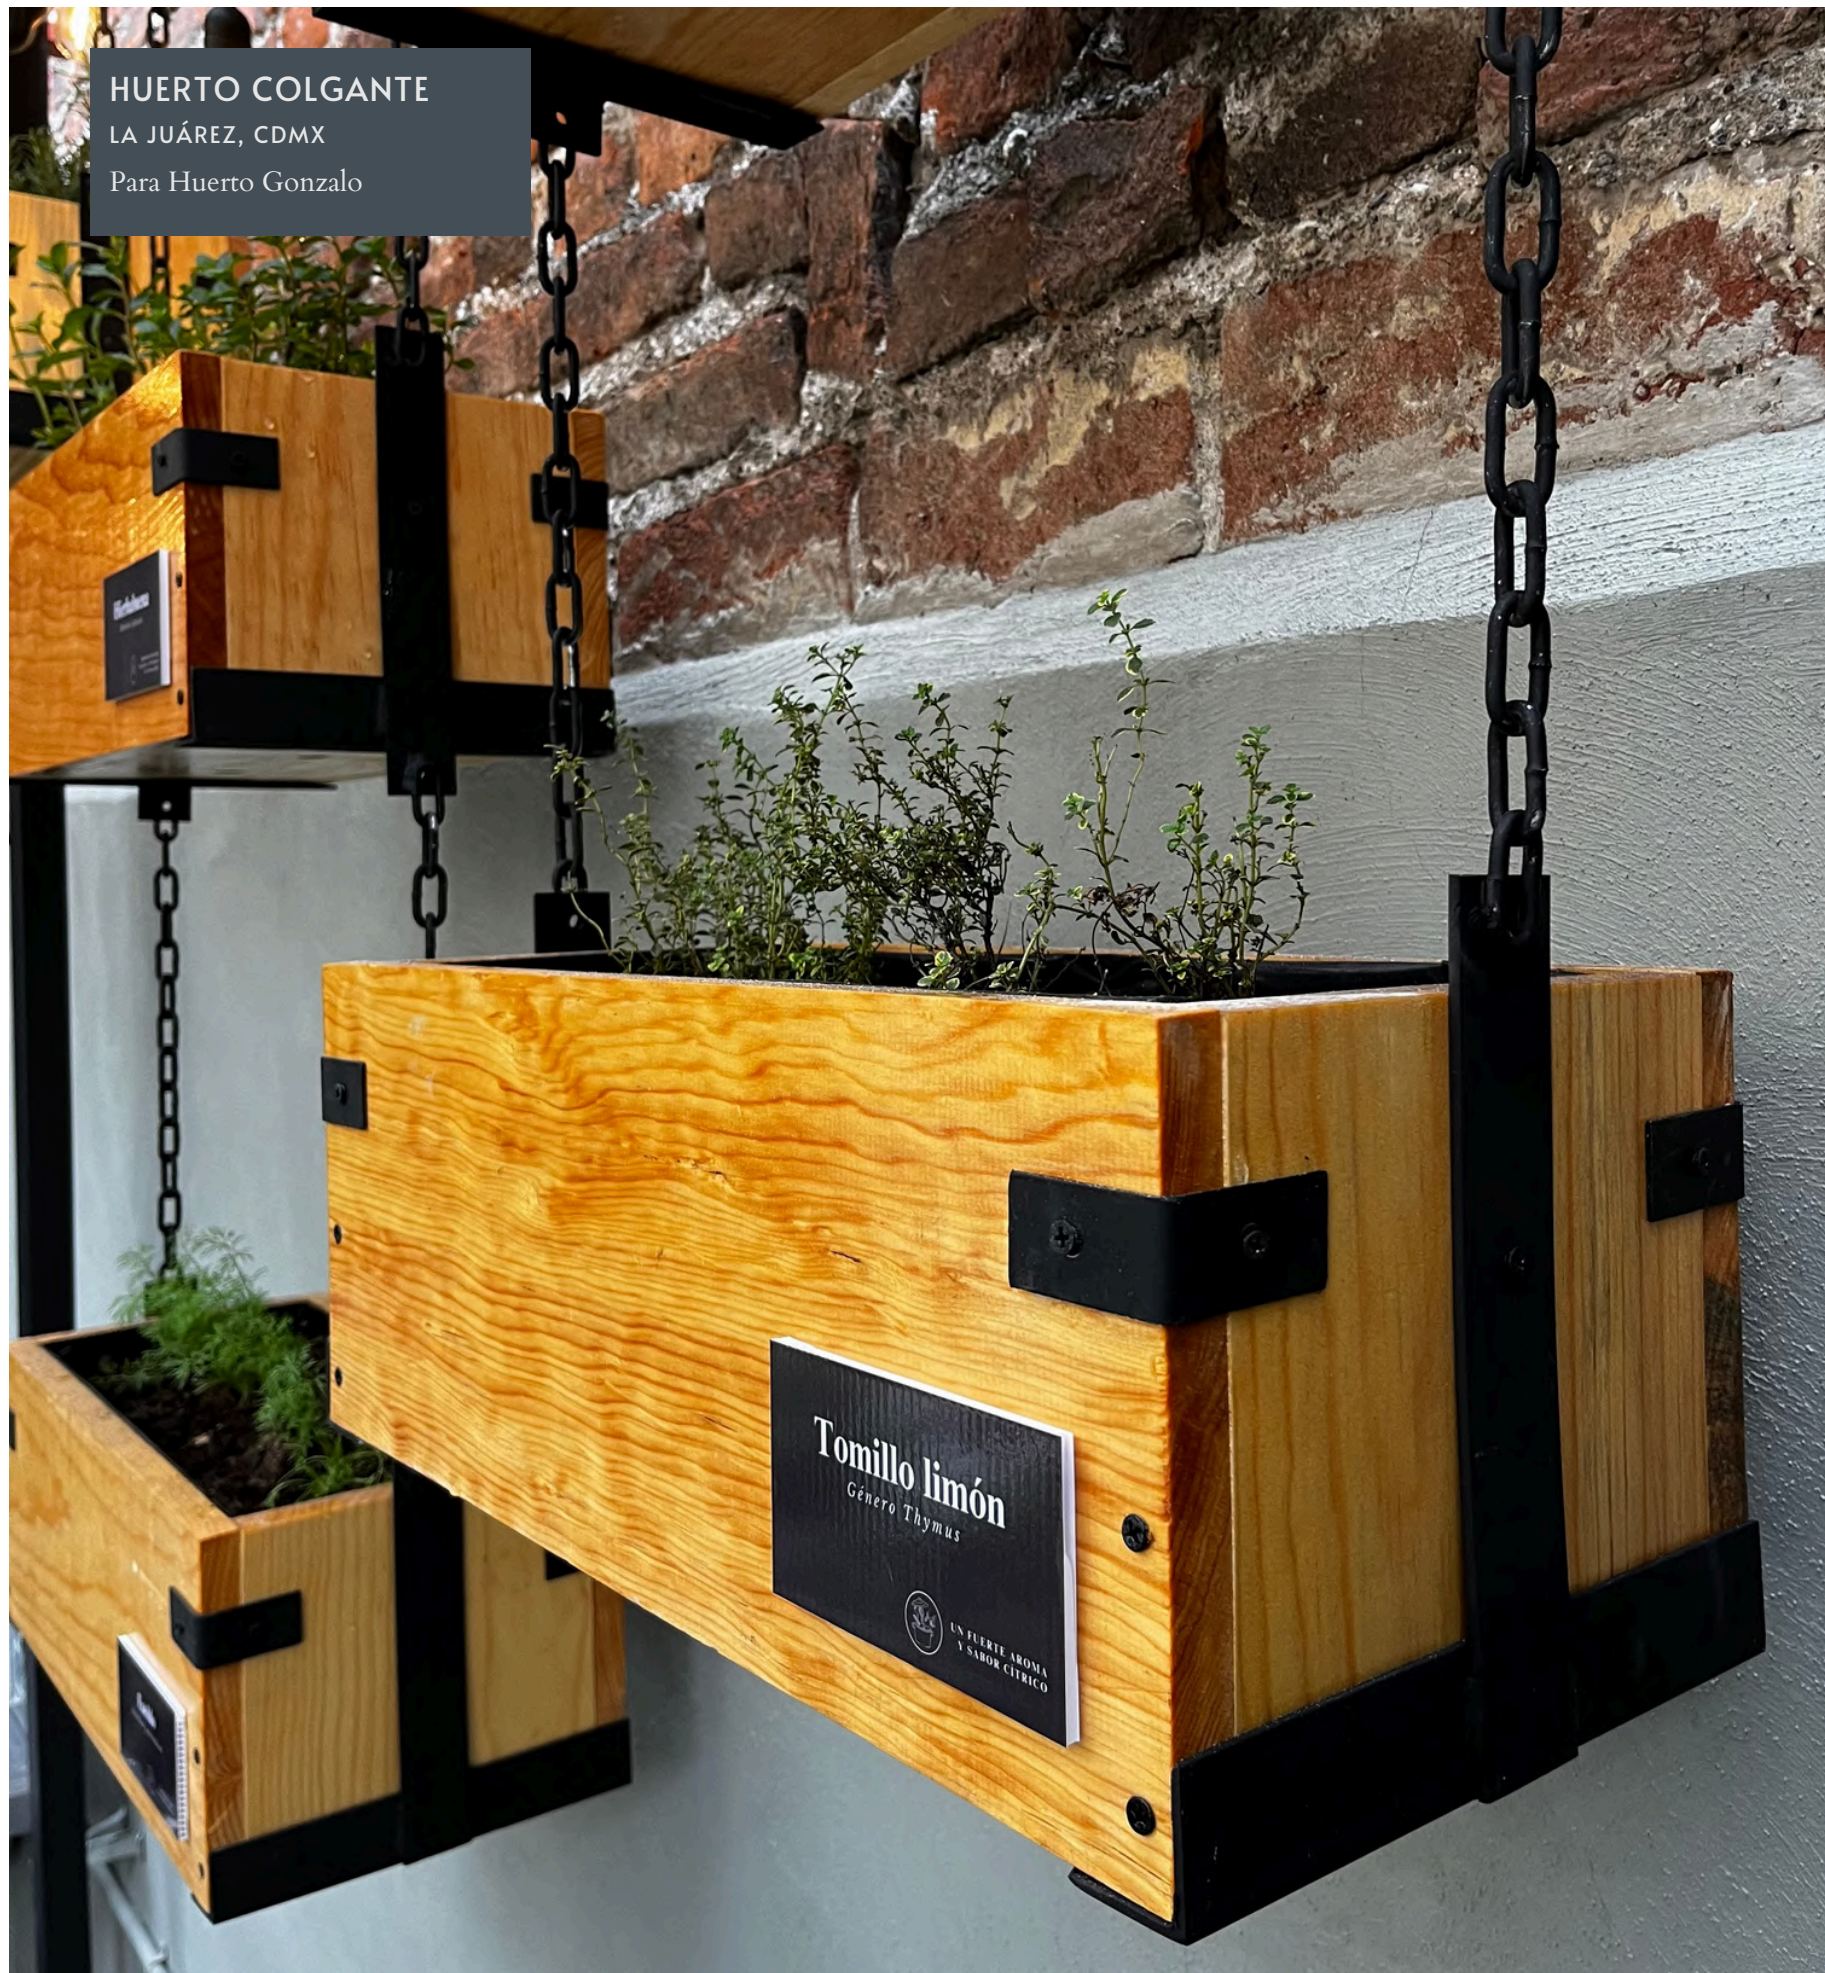

CATÁLOGO 2025

T'ikay - nueva colección de huertos sustentables

¡Que inicie la siembra!

QUIENES SOMOS	2
ALCANCE	3
T'IKAY HUERTOS SUSTENTABLES	5
HUERTOS CLÁSICOS	17
PLANTAS E INSUMOS	35
CONTACTO	43

HUERTO COLGANTE

LA JUÁREZ, CDMX

Para Huerto Gonzalo

¡HOLA!

Somos una marca referente en México fundada en 2020. Nuestro equipo está compuesto por biólogos, arquitectos y diseñadores apasionados por la naturaleza, creamos espacios naturales a partir del huerto.