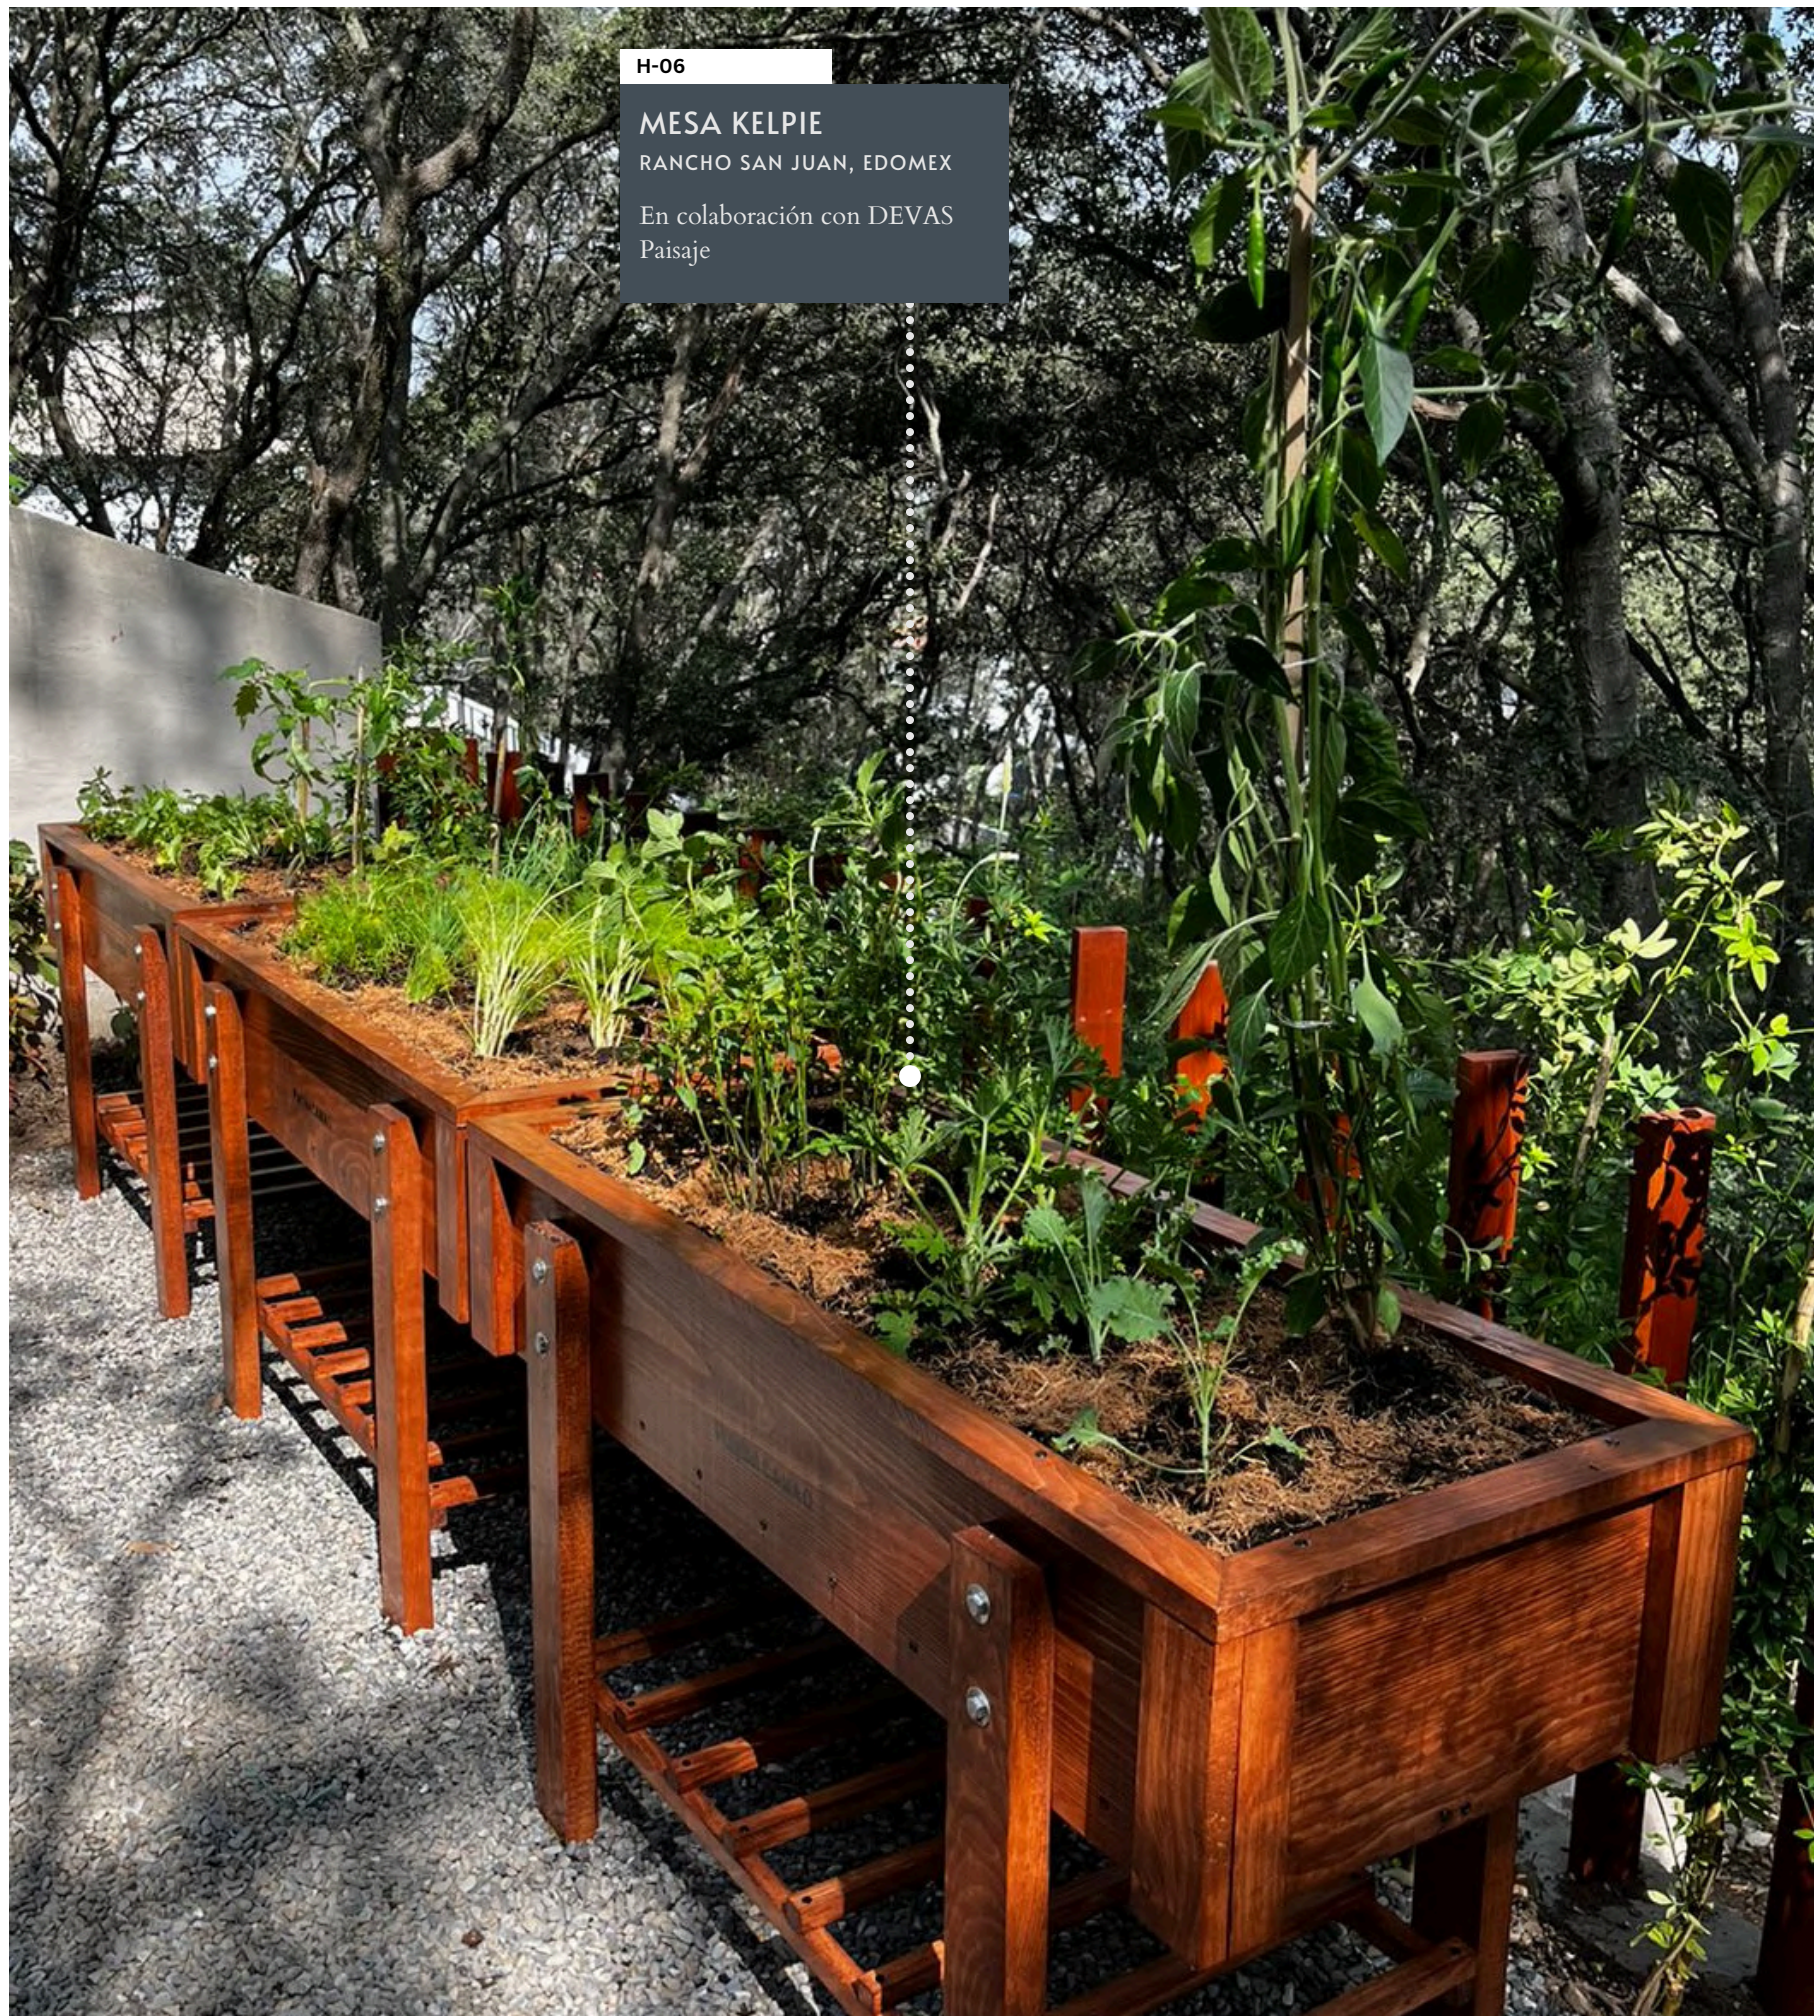

H-02
HUERTO CUBO

Varias alturas en un solo huerto

H-05
CAMA HEXAGONAL

Con estructura metálica o de madera

H-03
HUERTO ALARGADO

Úsalo para delimitar espacios

H-06
CAMA KELPIE
Con rejilla inferior

H-06
MESA KELPIE
 RANCHO SAN JUAN, EDOMEX
 En colaboración con DEVAS Paisaje

HUERTOS CLÁSICOS

H-07
BANCAL CON FORMA PERSONALIZADA
 Se adapta a un espacio específico

H-10
BANCAL HEXAGONAL
 Para colocar directo a tierra con forma hexagonal creando un huerto modular

H-08
BANCAL RECTANGULAR
 Para colocar directo a tierra, solamente se fabrica el perímetro del huerto